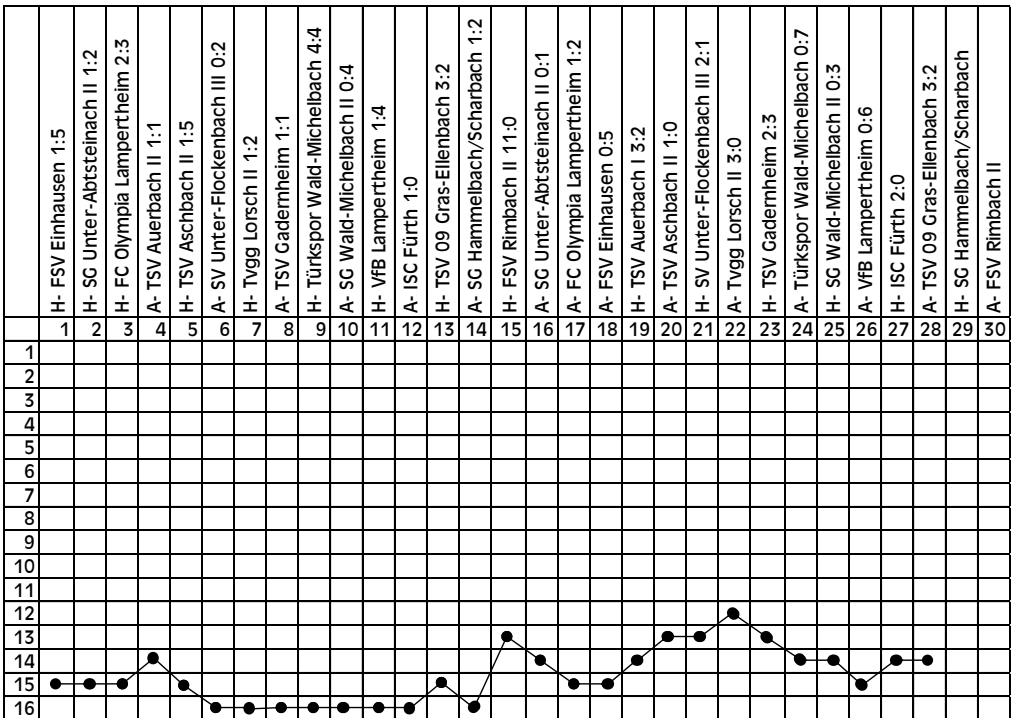

Fieberkurve 2.Mannschaft 2014/15