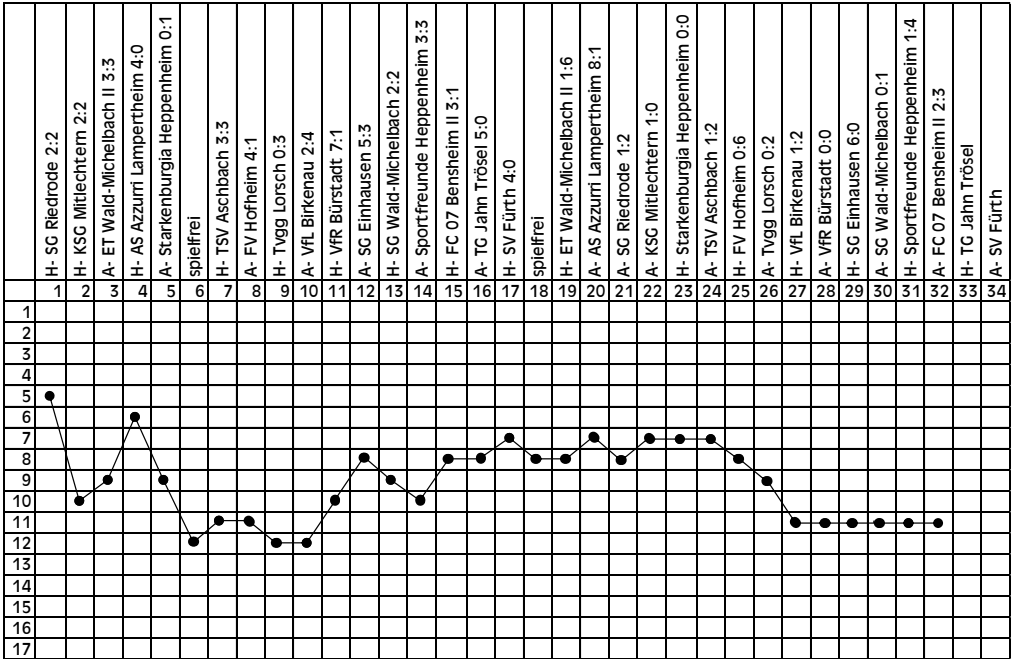

Fieberkurve 1.Mannschaft 2014/15